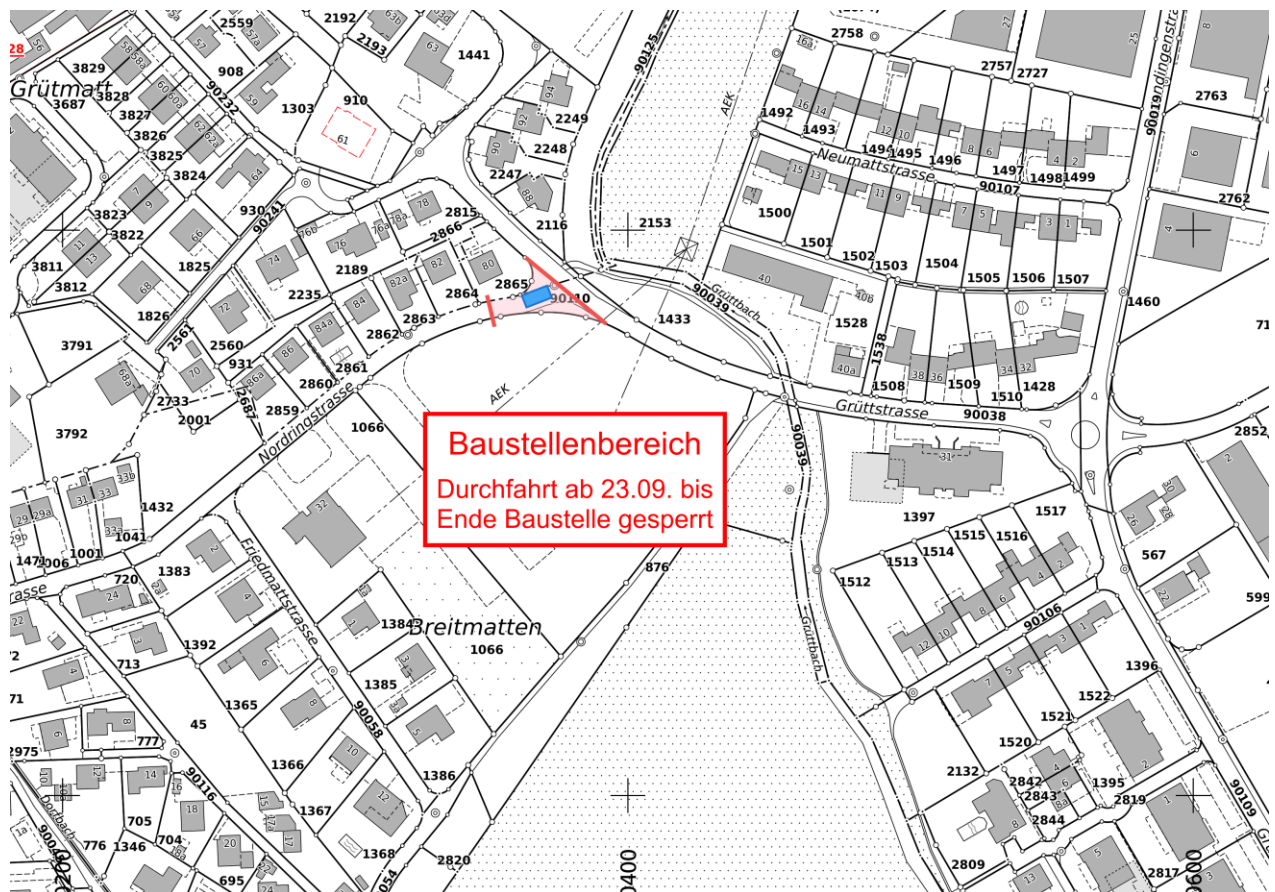

Kontaktpersonen

Bauherren	Gemeinde Biberist	Pascal Suter	032 671 12 50
	Gemeinde Gerlafingen	Benjamin Lachat	032 674 44 66
Bauleitung (Wasser und Gas)	W+H AG, Biberist	Joel von Ah	032 671 26 30
Bauleitung (Elektro)	Gobet ETB AG, Subingen	Christoph Kläntschi	032 531 19 13
Unternehmung	R+F Bau AG, Gerlafingen	Florian Lüthi	079 879 31 24
Sanitär	Sollberger und Co. AG	Franz Sollberger	032 675 63 54

Projektperimeter

Verteiler:

- Alle Anwohner / Grundeigentümer
- Blaulichtorganisationen (Rettungsdienst, Feuerwehr, Polizei)
- Webseite Einwohnergemeinde Biberist und Einwohnergemeinde Gerlafingen