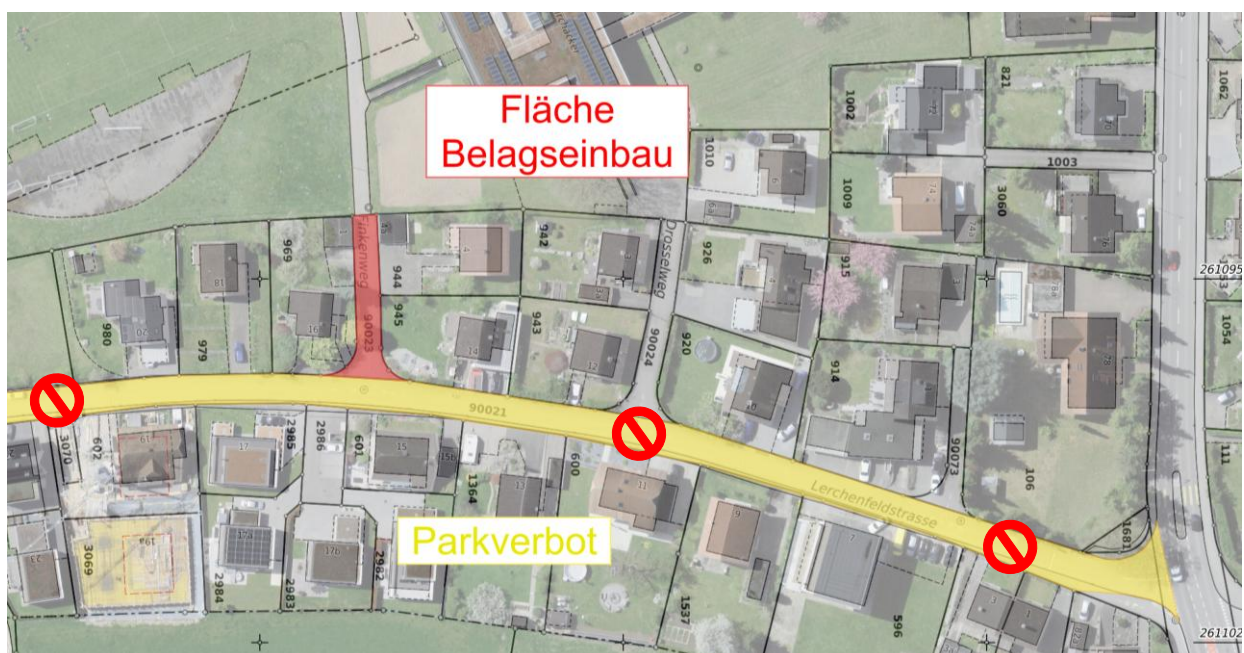

Einwohnergemeinde 4563 Gerlafingen

Mittwoch, 26. Februar 2025

Anwohnerinformation | Belagseinbau Finkenweg

Sanierung Lerchenfeldstrasse

Sehr geehrte Damen und Herren

Die Arbeiten im Finkenweg sind so weit fortgeschritten, dass in den nächsten Tagen die Planie und der Belag eingebaut werden können. Für diese Arbeiten muss der Finkenweg für den Verkehr komplett gesperrt werden (roter Bereich in der Übersicht).

Dauer der Sperrung

Montag, 03. März 2025 ab 08:00 Uhr bis Samstag, 08. März 2025 bis 10:00 Uhr

Sofern Sie ihr Fahrzeug während der Sperrung benötigen, muss dieses bis am Montagmorgen, 3. März 2025 ab 08:00 Uhr ausserhalb des Sperrbereiches (rote Fläche) abgestellt sein. Bitte beachten Sie, dass auf der Lerchenfeldstrasse keine Fahrzeuge abgestellt werden dürfen (gelbe Fläche), um die Zugänglichkeit der Baustelle zu gewährleisten.

Bitte Parkieren Sie ihre Fahrzeuge während der Sperrung ausserhalb der Baustelle auf den öffentlichen Parkplätzen (Schulhaus- / Sportparkplatz).
Während diesen Zeiten müssen Sie keine Parkkarten lösen.

**Parkkarte für die Gemeinde Gerlafingen vom
Montag, 3. März 2025 bis Samstag, 8. März 2025**

Bitte legen Sie dieses Schreiben gut sichtbar hinter die Windschutzscheibe, es dient während dieser Zeit als Parkkarte.